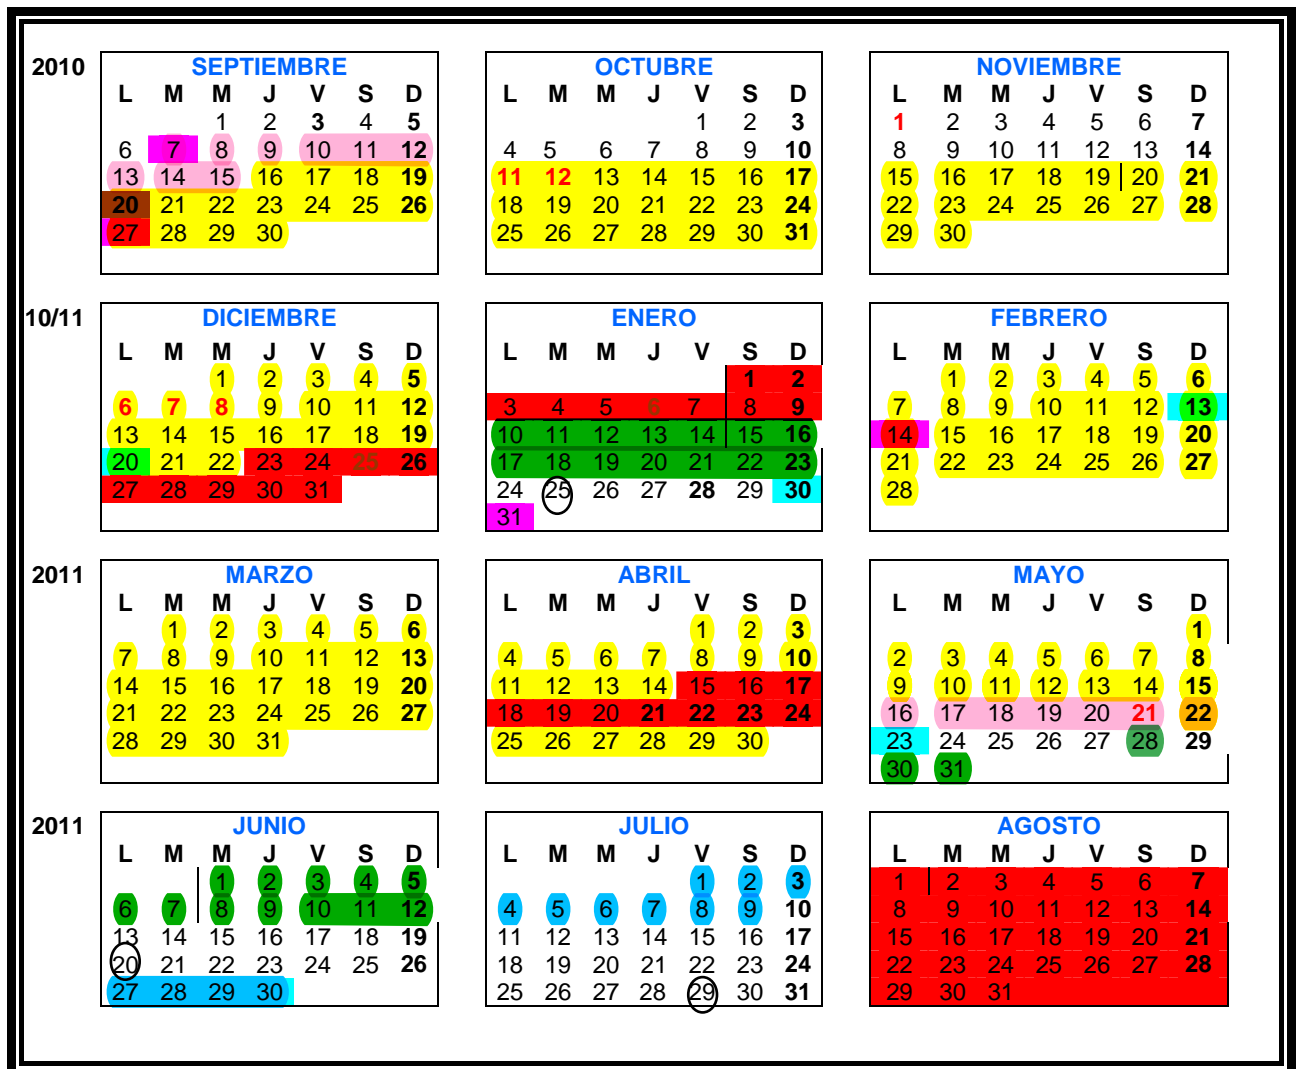

Universidad de Valladolid

**CALENDARIO ACADÉMICO PARA ESTUDIOS DE GRADO
CURSO 2010-2011**

Aprobado por la Comisión Permanente del Consejo de Gobierno de 9 de febrero de 2010

* Apertura solemne del curso

* Comienzo de las clases

* Fin cuatrimestres

Semana actividades complementarias

Clases

Exámenes 1º convocatoria

Exámenes 2º convocatoria

Entrega Actas; 1º Cuatrimestre 25 enero. 2º Cuatrimestre 20 de junio

Entrega de Actas 29 julio